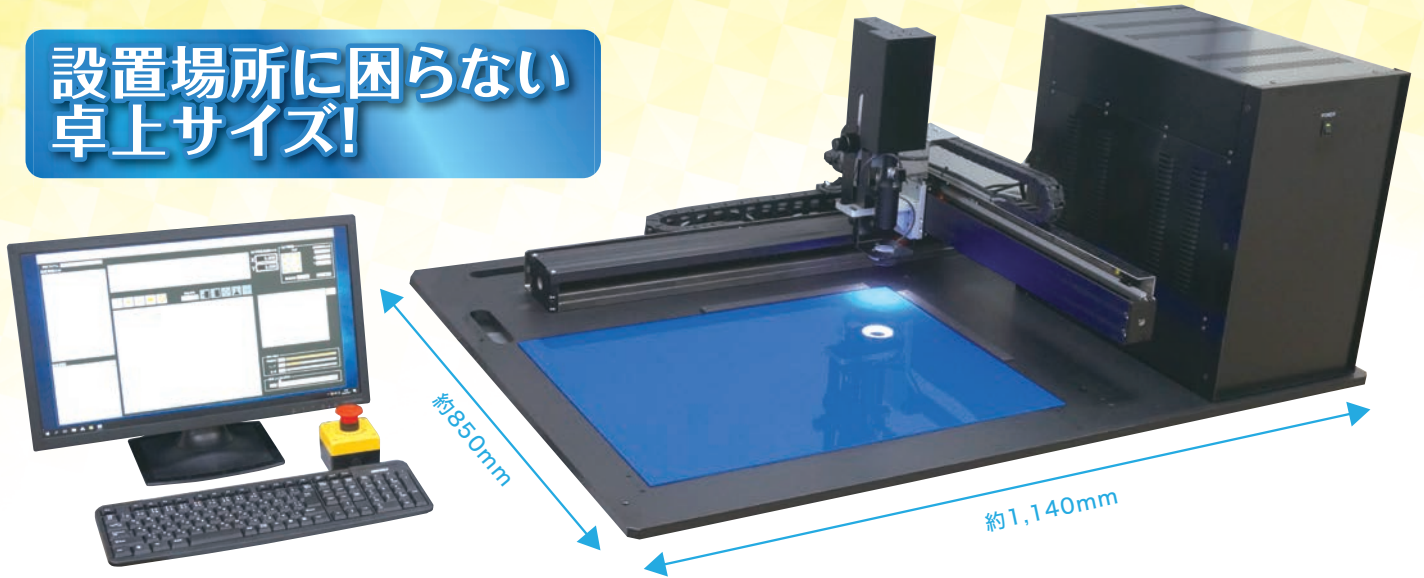

Smart Edge
スマートエッジ

コンパクトボディで A3サイズまで測定可能!

設置場所に困らない
卓上サイズ!

二次元 寸法測定装置

Smart Edge 「GS-HB6040」

簡単操作で操作方法も
1日で習得できる!

直感的で
わかりやすい
アイコン

測長ツール

カスタマイズ対応可能!
より良い使い勝手に!

照明や成績書フォーマットなど
ご要望に合わせて対応!

※オプションとなります

CEW

株式会社 中央電機計器製作所

二次元 寸法測定装置

Smart Edge「GS-HB6040」

平面のワーク・抜型・印刷物などの測定に!