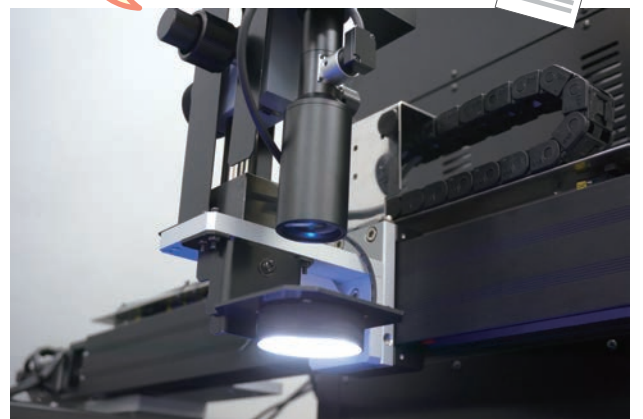

Smart Edge
スマートエッジ

コンパクトボディで A3サイズまで測定可能!

設置場所に困らない
卓上サイズ!

二次元 寸法測定装置

Smart Edge 「GS-HB6040」

簡単操作で操作方法も
1日で習得できる!

直感的で
わかりやすい
アイコン

測長ツール

カスタマイズ対応可能!
より良い使い勝手に!

照明や成績書フォーマットなど
ご要望に合わせて対応!

※オプションとなります

CEW

株式会社 中央電機計器製作所

二次元 寸法測定装置

Smart Edge「GS-HB6040」

平面のワーク・抜型・印刷物などの測定に!