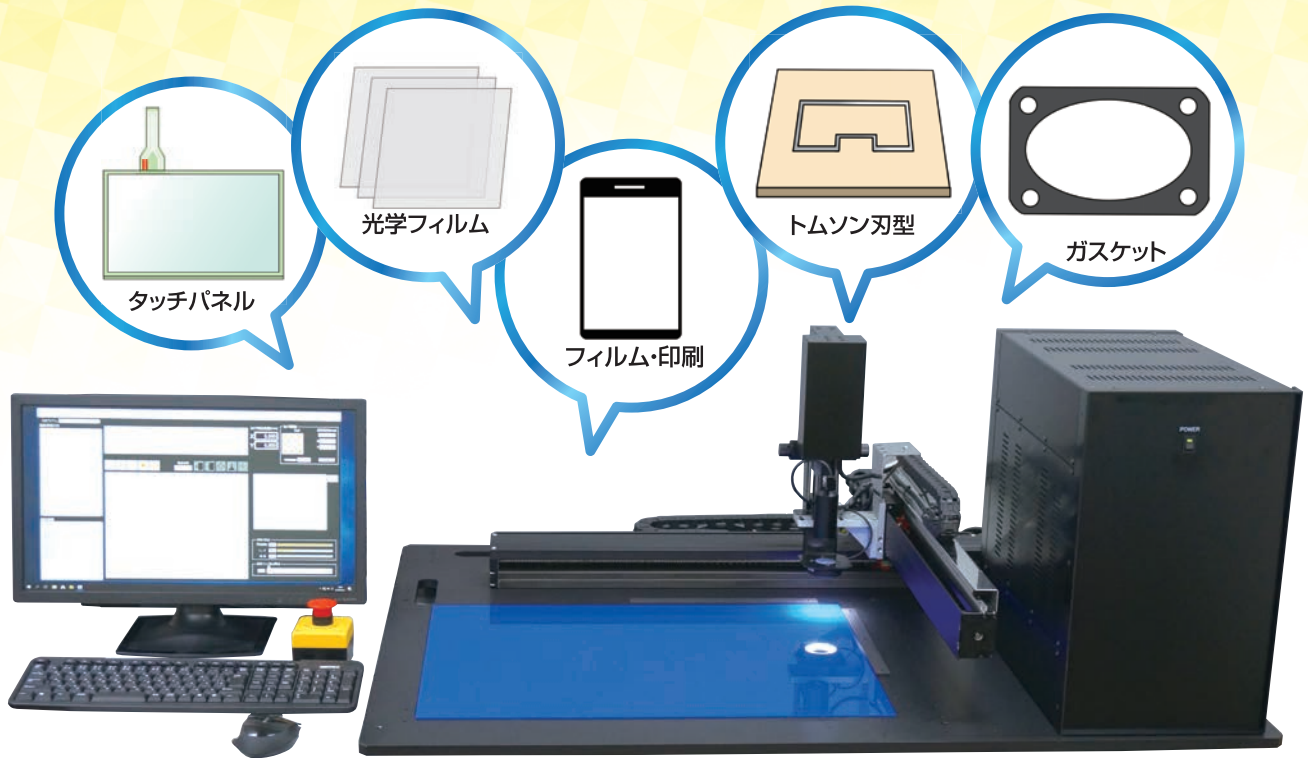

Smart Edge
スマートエッジ

コンパクトボディで A3サイズまで測定可能!

設置場所に困らない
卓上サイズ!

二次元 寸法測定装置

Smart Edge 「GS-HB6040」

簡単操作で操作方法も
1日で習得できる!

直感的で
わかりやすい
アイコン

測長ツール

カスタマイズ対応可能!
より良い使い勝手に!

照明や成績書フォーマットなど
ご要望に合わせて対応!

※オプションとなります

CEW

株式会社 中央電機計器製作所

二次元 寸法測定装置

Smart Edge「GS-HB6040」

平面のワーク・抜型・印刷物などの測定に!