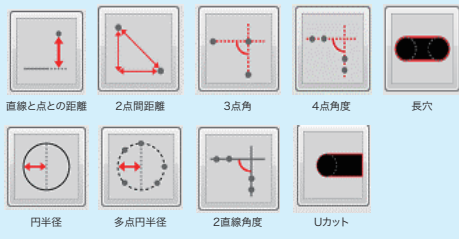

Smart Edge
スマートエッジ

コンパクトボディで A3サイズまで測定可能!

設置場所に困らない
卓上サイズ!

二次元 寸法測定装置

Smart Edge 「GS-HB6040」

簡単操作で操作方法も
1日で習得できる!

直感的で
わかりやすい
アイコン

測長ツール

カスタマイズ対応可能!
より良い使い勝手に!

照明や成績書フォーマットなど
ご要望に合わせて対応!

※オプションとなります

CEW

株式会社 中央電機計器製作所

二次元 寸法測定装置

Smart Edge「GS-HB6040」

平面のワーク・抜型・印刷物などの測定に!